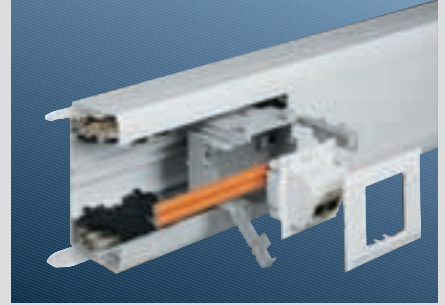

# BR netway® PVC Uttakssystem Ecoline

Data og telefonuttak, og rammer  
for alle kanaldimensjoner

**Datauttak med front for OCS system, bestående av boks og uttaksmodul**

**Datauttak med front for ACS system, bestående av boks og uttaksmodul**

**Datauttak med front for ACO system, bestående av boks og uttaksmodul**

**Datauttak OCS-system**  
G4022 9010  
El.nr. 12 058 59  
EAN: 4012740847247  
Pakkeinnhold: 3 stk

(Telegärtner)  
Uten kontaktmodul