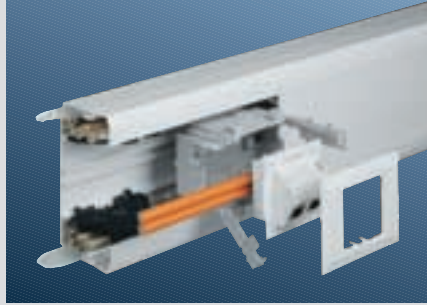

# BR netway® PVC Uttakssystem Ecoline

Data og telefonuttak, og rammer  
for alle kanaldimensjoner

**Datauttak med front for OCS system, bestående av boks og uttaksmodul**

**Datauttak med front for ACS system, bestående av boks og uttaksmodul**

**Datauttak med front for ACO system, bestående av boks og uttaksmodul**

**Datauttak OCS-system**  
G4022 9010  
El.nr. 12 058 59  
EAN: 4012740847247  
Pakkeinnhold: 3 stk

(Telegärtner)  
Uten kontaktmodul

(AMP, Siemens ICCS)  
Inklusiv ACO+ installasjonskit, uten kontaktmodul

**Ramme Tehalit uttak**  
G3403 9010  
El.nr. 12 058 64  
EAN: 4012740839143  
Pakkeinnhold: 1 stk

OCS: Telegärtner  
ACS: IBM, Reichle & De Massari  
ACO+: AMP, ICCS: Siemens (tilsv. ACO+)