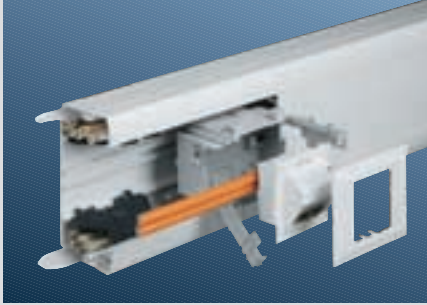

# BR netway® PVC Uttakssystem Ecoline

Data og telefonuttak, og rammer  
for alle kanaldimensjoner

**Datauttak med front for OCS system, bestående av boks og uttaksmodul**

**Datauttak med front for ACS system, bestående av boks og uttaksmodul**

**Datauttak med front for ACO system, bestående av boks og uttaksmodul**

**Datauttak OCS-system**  
G4022 9010  
El.nr. 12 058 59  
EAN: 4012740847247  
Pakkeinnhold: 3 stk

(Telegärtner)  
Uten kontaktmodul